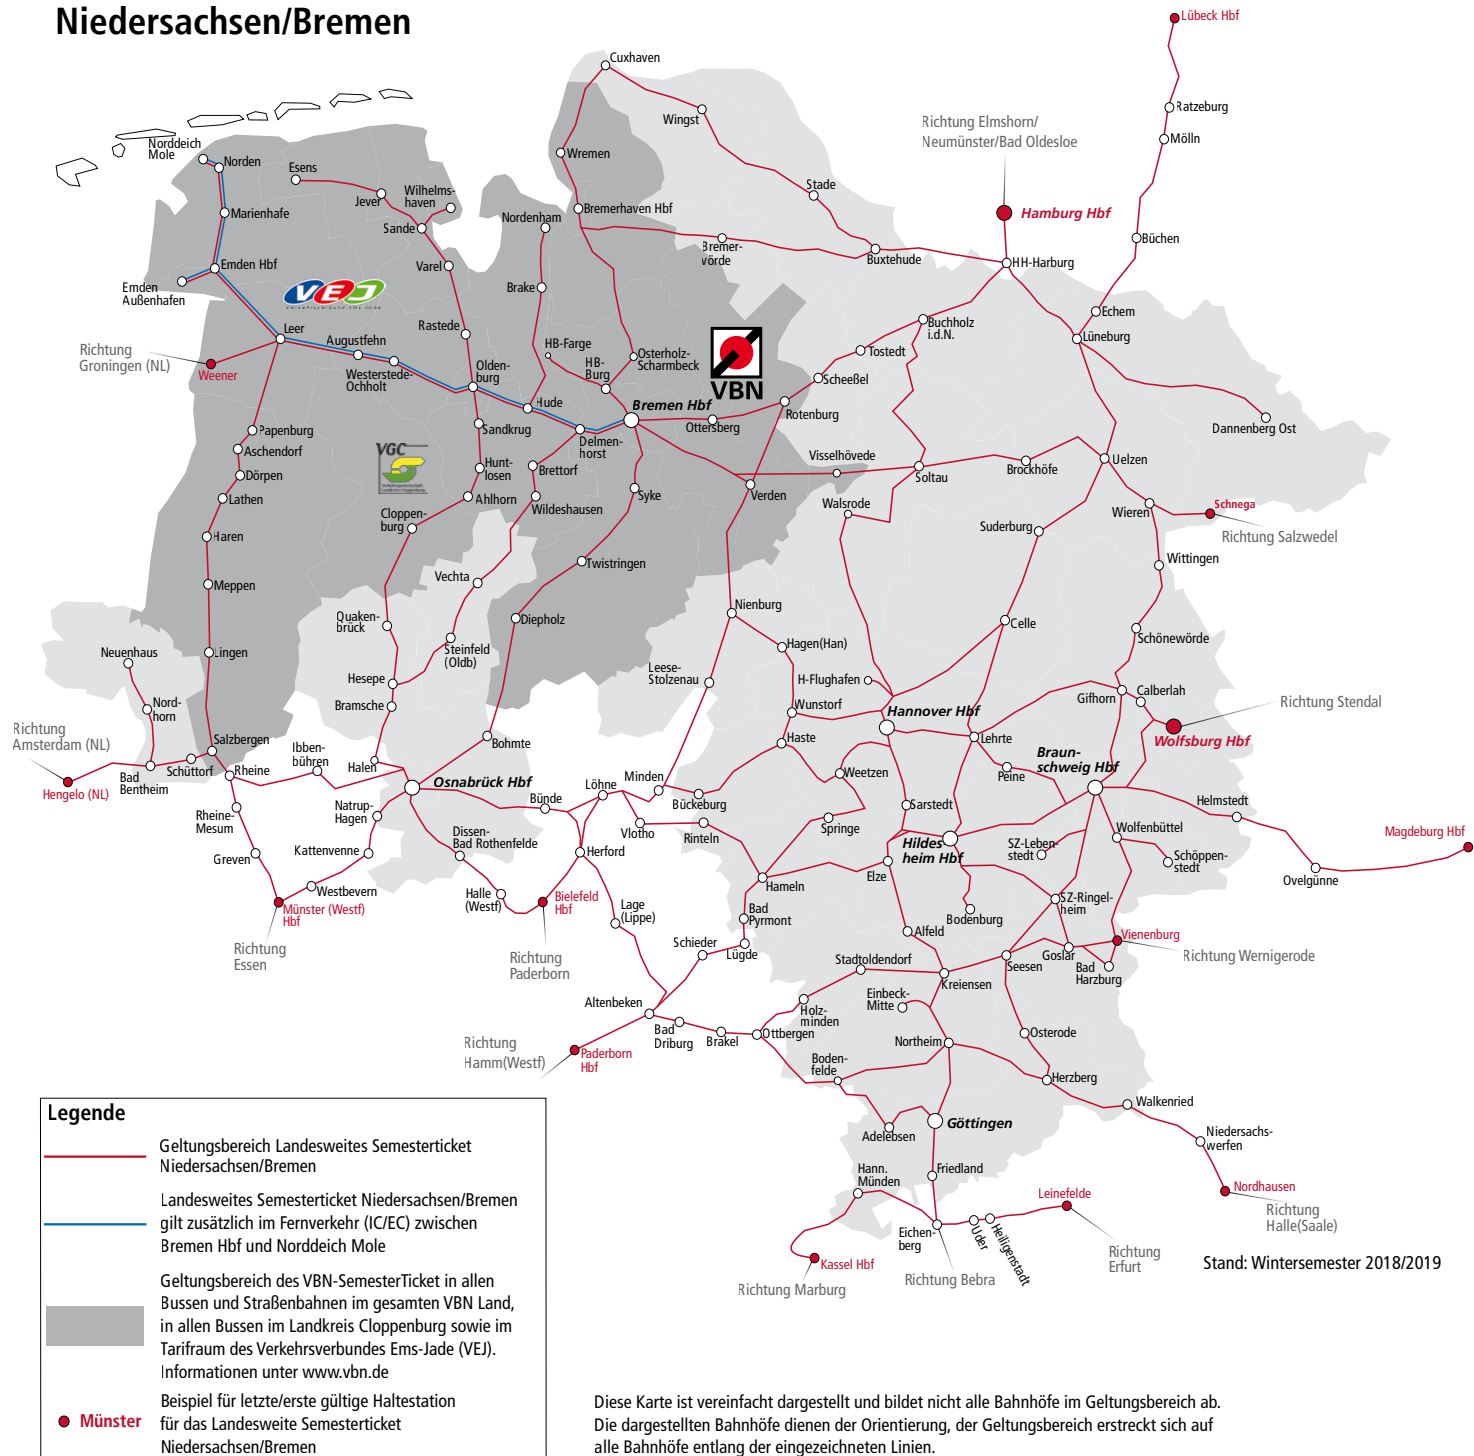

Mit dem VBN-SemesterTicket können Studierende zum kleinen Preis durch das gesamte VBN-Land reisen. Denn das VBN-SemesterTicket gilt an allen Tagen für beliebig viele Fahrten im Gesamtnetz des VBN. Mit anderen Worten: Flexibler geht's nicht!

Wann Sie wollen, wohin Sie wollen.

Wie der Name schon sagt, gilt das VBN-SemesterTicket 1 Semester oder 6 Monate lang – selbstverständlich auch in den Semesterferien. Und das im gesamten VBN-Land. Außerdem im Buslinienverkehr im Gebiet der Verkehrsregion Nahverkehr Ems-Jade (VEJ) und der Verkehrsgemeinschaft Landkreis Cloppenburg (VGC).

Landesweites Semesterticket

Ab dem Wintersemester 2018/2019 gibt es neben dem VBN-SemesterTicket auch das landesweite Semesterticket Niedersachsen/Bremen für den Schienenpersonennahverkehr. Mit diesem Ticket können Sie auch außerhalb des VBN-Gebietes alle Nahverkehrszüge in Niedersachsen sowie auf bestimmten Schienenstrecken in angrenzenden Bundesländern nutzen. Wenn Ihr VBN-SemesterTicket neben dem VBN-Logo auch das Logo des landesweiten Semestertickets enthält, berechtigt das Ticket dazu, auch die über das VBN-Gebiet hinausgehenden Schienenstrecken zu nutzen. Fahrten mit Straßen-, U-Bahnen und Bussen außerhalb des VBN-Gebiets sind ausgeschlossen! Weitere Infos erhalten Sie vom AstA Ihrer Hochschule.

Die Geltungsbereiche für das VBN-SemesterTicket und das landesweite Semesterticket Niedersachsen/Bremen

Diese Karte ist vereinfacht dargestellt und bildet nicht alle Bahnhöfe im Geltungsbereich ab. Die dargestellten Bahnhöfe dienen der Orientierung, der Geltungsbereich erstreckt sich auf alle Bahnhöfe entlang der eingezeichneten Linien.